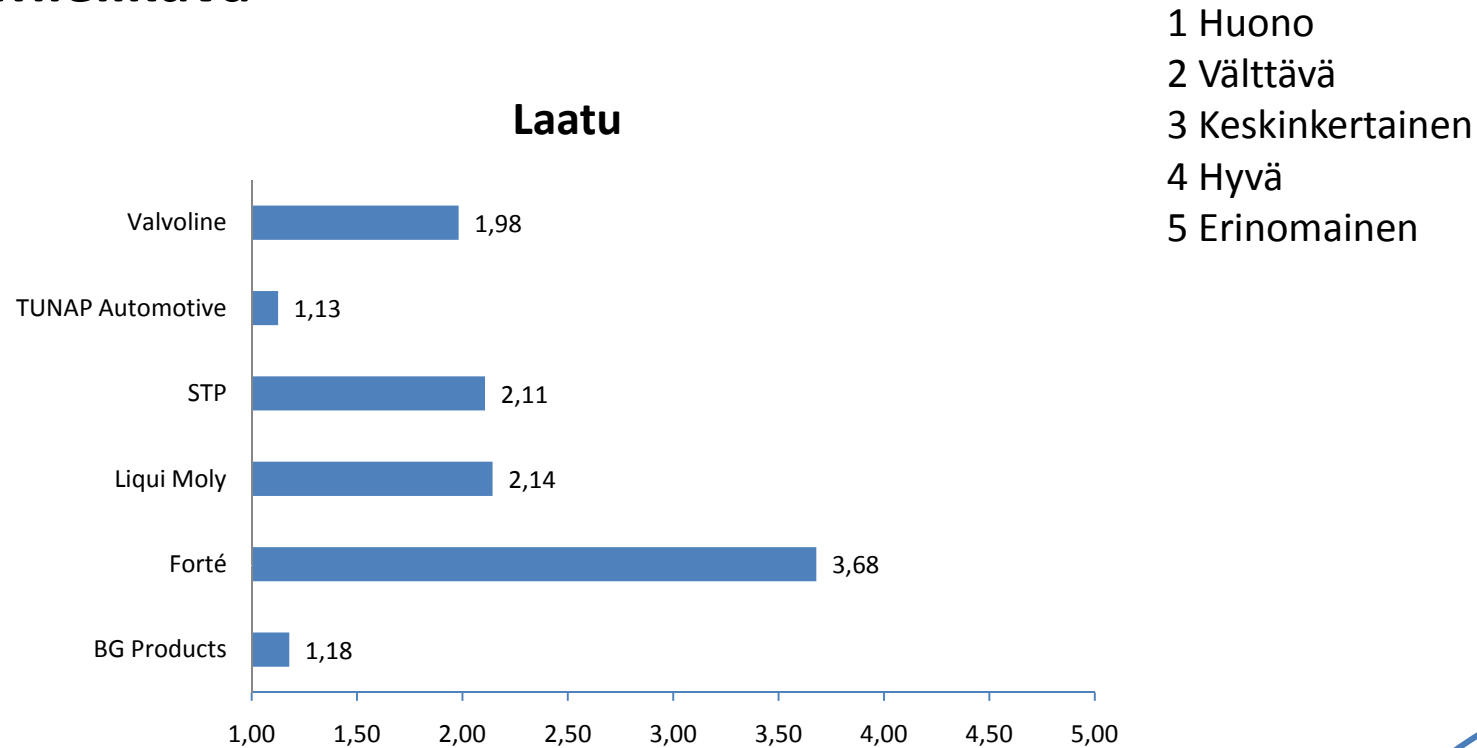

Mielikuva

- 1 Huono
- 2 Välttävä
- 3 Keskinertainen
- 4 Hyvä
- 5 Erinomainen

Vastaajien keskiarvo

Tecalemit