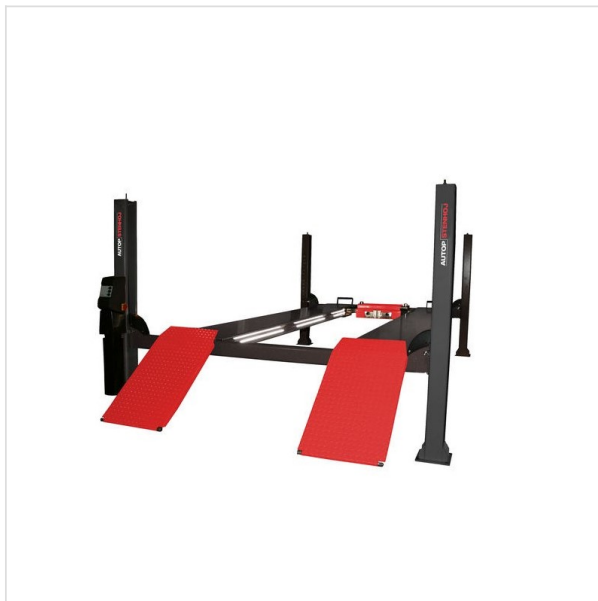

AUTOPSTENHOJ MAJOR 6230

Sähköhydraulinen AUTOPSTENHOJ 4-pilarinostin henkilö- ja pakettiautoille.

Major-nostimet soveltuvat erittäin hyvin huolto- ja katsastuskäyttöön, jarrujen, pyörien, pakoputkistojen, iskunvaimentimien, vaihteistojen ja vetopyörästöjen korjaustöihin. Nostimessa on selkeä ohjausyksikkö, jossa 3 painonappia – ylös, alas ja pysäköinti. Ohjausyksikkö sijoitettu vasempaan takapilariin.

Ominaisuudet: Integroitu epäkeskojarrujärjestelmä, hätäpysäytysventtiili, esteen tunnistusjärjestelmä, paineilmatoiminen pysäköintijärjestelmä. Pitkäikäinen rakenne, markkinoiden alhaisimmat ylläpito- ja huoltokustannukset. Alhainen minimikorkeus, nostimelle ajo helppoa myös autoilla joissa on spoilerit ja helmat. Toinen ajosilta on vakiona siirrettävissä.

Lisävarusteet: Lisäohjauskotelo, LED- valosarja, ajoramppien jatkeet (385 mm), ajosiltojen jatkeet (0,5 m)

Nostinmallit

S Sileät ajosillat, huoltonostin
G Galvanoidut ajosillat

55 5 500 mm ajosillat

60 6 000 mm ajosillat

TEKNISET TIEDOT

Nostokyky	6 200 kg
Nostokorkeus	1 670 mm
Työskentelykorkeus	1 840 mm
Nosto- / laskuaika	48 / 58 s.
Pumppuyksikkö	.3 kW
Ajosiltojen etäisyys	725 - 1 210 mm
Ajosillan leveys	630 mm
Ajosillan minimikorkeus	170 mm
Pilarien sisäväli	3 000 mm
Kokonaisleveys	3 432 mm

<https://www.tecalemit.fi/autopstenhoj-major6230>

TOIMISTO

Lars Sonckin kaari 14
02600 Espoo

010 656 5200

VARASTO

Koskelontie 23 C, Ovi 2
02920 Espoo

EMAIL

✉ etunimi.sukunimi@tecalemit.fi
✉ service@tecalemit.fi
✉ varaosatilaukset@tecalemit.fi
🌐 www.tecalemit.fi

Tecalemit