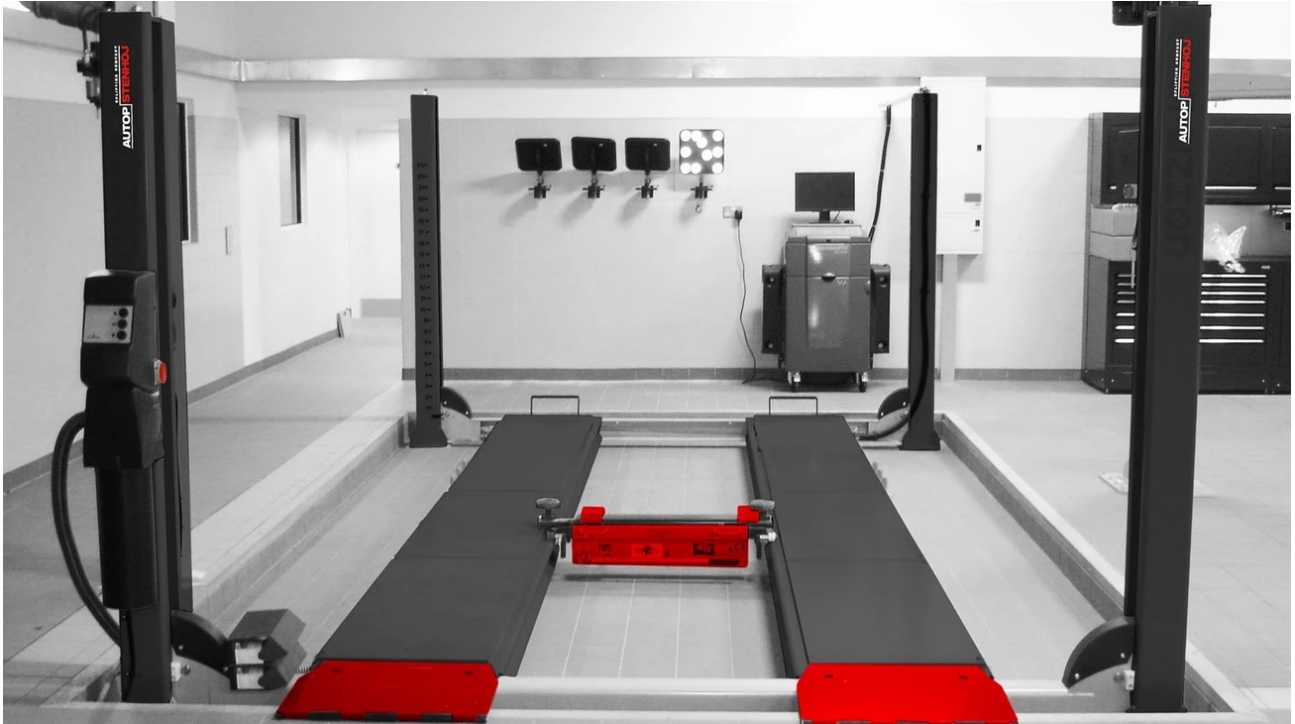

4-PILARI - 6,2 T

AUTOPSTENHOJ MAJOR 6230

<https://www.tecalemit.fi/autopstenhoj-major6230>

TOIMISTO

Lars Sonckin kaari 14
02600 Espoo

☎ 010 656 5200

VARASTO

Koskelontie 23 C, Ovi 2
02920 Espoo

EMAIL

✉ etunimi.sukunimi@tecalemit.fi
✉ service@tecalemit.fi
✉ varasatilaukset@tecalemit.fi
🌐 www.tecalemit.fi

Tecalemit