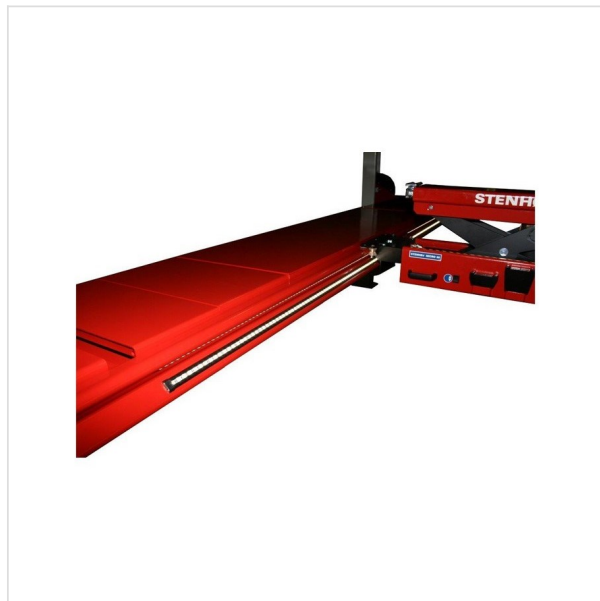

AUTOPSTENHOJ LED-VALAISINSARJA

AUTOPSTENHOJ LED-valaisinsarja 758937 MAJOR 4030- ja 5230-malleille. Valaisinsarja koostuu 4 LED- valaisinyksiköstä

TEKNISET TIEDOT

Tilausnumero

321439075

<https://www.tecalemit.fi/autopstenhoj-led-valaisinsarja>