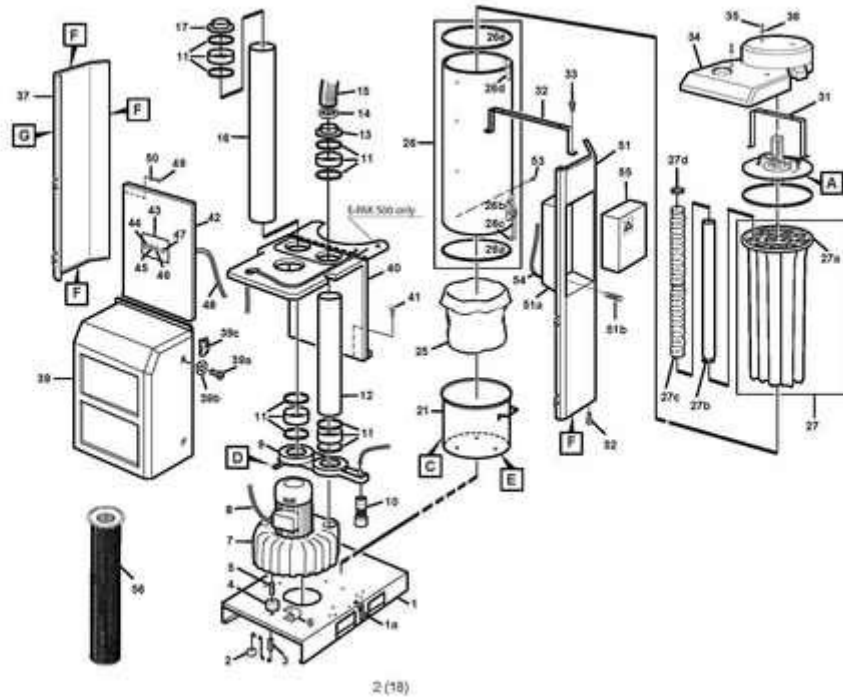

NEDERMAN VAIHDETTAVAT SUODATTIMET KESKUPÖLYNIMURIYKSIKKÖIHIN

<https://www.tecalemit.fi/nederman-vaihdeettavat-suodattimet-keskuspölynimuriyksikköihin>

TOIMISTO

Lars Sonckin kaari 14
02600 Espoo

☎ 010 656 5200

VARASTO

Koskelontie 23 C, Ovi 2
02920 Espoo

EMAIL

✉ etunimi.sukunimi@tecalemit.fi
✉ service@tecalemit.fi
✉ varaosatilaukset@tecalemit.fi
🌐 www.tecalemit.fi

Tecalemit