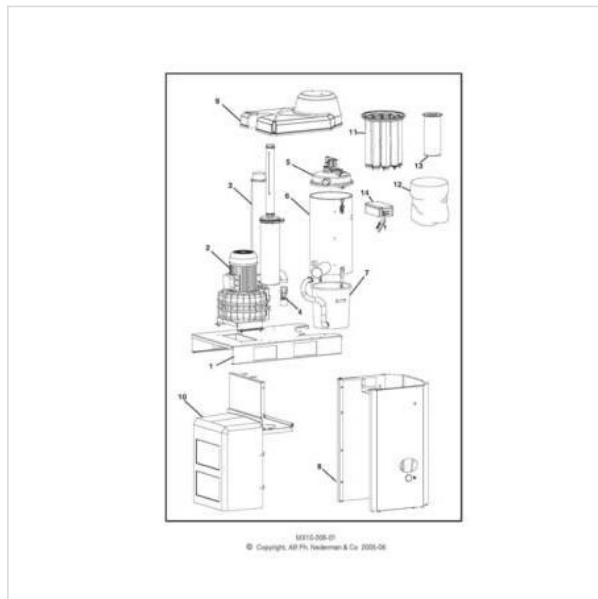

TEKNISET TIEDOT

Tilausnumero 3240114160	L-PAK 150 suodatinelementti standard
Tilausnumero 3240114180	L-PAK 250 suodatinelementti standard
Tilausnumero 3240115010	L-PAK 150, L-PAK 250 suodatinyksikön muovipussi 30ltr
Tilausnumero 3240111710	E-PAK 500 suodatinelementti
Tilausnumero 3240375003	E-PAK 500, FlexPAK 800 ja 1000, suodatinyksikön muovipussi 70ltr, 25kpl /rolla
Tilausnumero 3240119880	FlexPAK 800, FlexPAK 1000 suodatinelementti
Erikoissuodattimia	Kysy myyjiltämme lisää